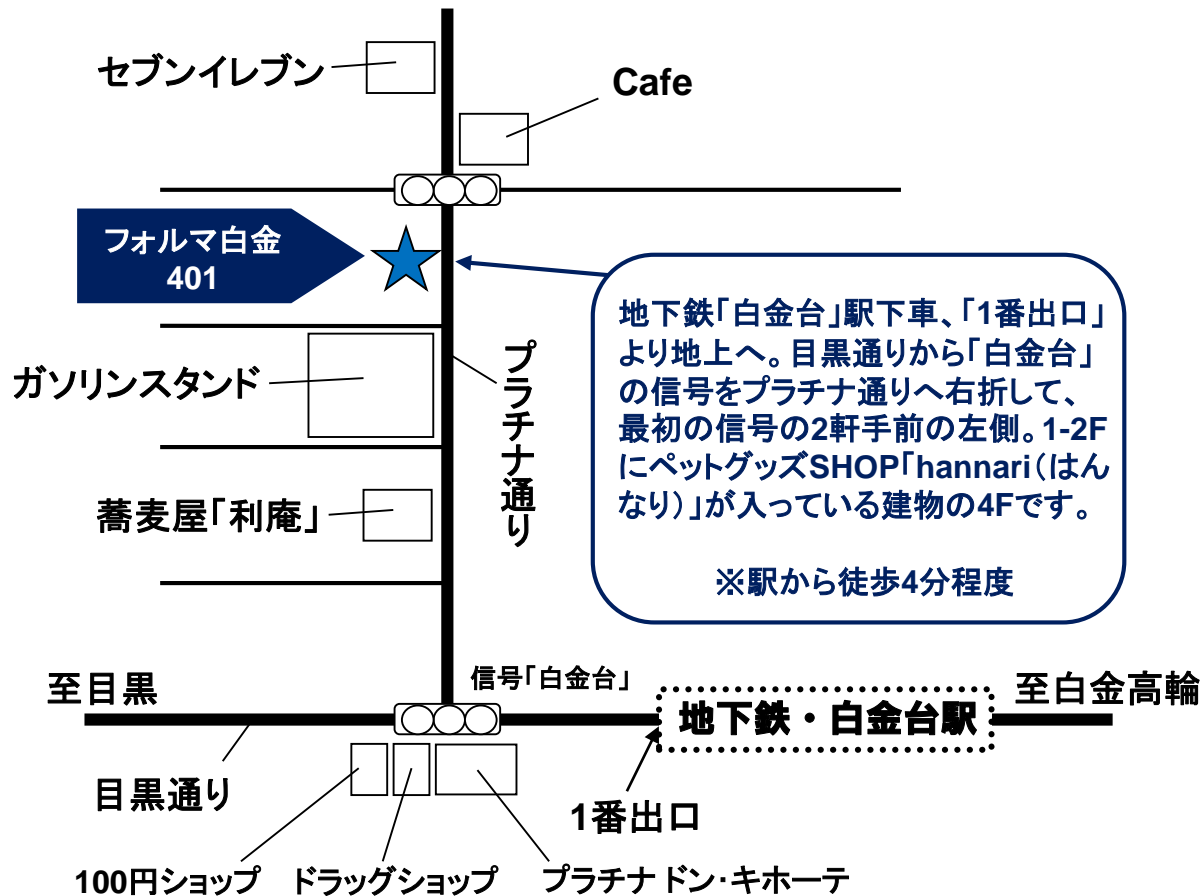

# 上ノ空 uwa no sora MAP

〒108-0071

東京都港区白金台5-15-1 フォルマ白金401

株式会社上ノ空 uwa no sora

TEL:03-6721-9810 FAX:03-6721-9811